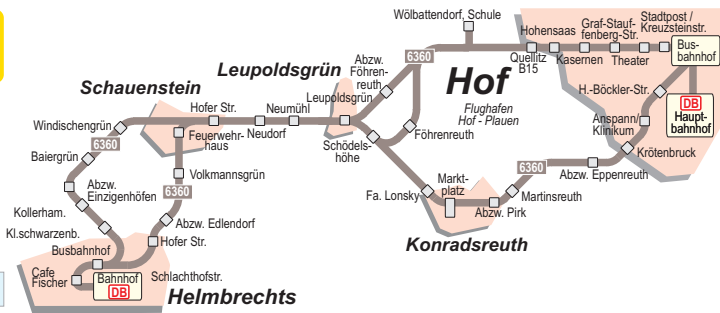

7 Hof - Konradsreuth/Leupoldsgrün - Helmbrechts

DB BAHN Regionalbus Ostbayern (RBO) Regensburg
Verkaufsbüro 95028 Hof: 0 92 81 - 83 04 21
Ostbayernbus Fax: 0 92 81 - 83 04 22, E-Mail: Hof@rbo.de

6360: Hof - Leupoldsgrün/Konradsreuth - Helmbrechts (RBO)

EGRONET-Ticket gültig, Montag bis Freitag ab 7.30 Uhr, Samstag, Sonn- u. Feiertag ohne zeitliche Begrenzung
BAYERN-Ticket gültig, Montag bis Freitag ab 9.00 Uhr, Samstag, Sonn- u. Feiertag ohne zeitliche Begrenzung

Montag - Freitag

Fallen der 24.XII. und 31.XII. auf Werktag, Verkehr wie Samstag

Samstag

Liniennummer	6360	6360	6360	6360	6360	6360	6360	6360	6360	6360	6360	6360	6360	6360	6360	6360	6360
Anmerkungen		S				F	S	1									
Hof, Hauptbahnhof	6.00		7.50	9.05	11.05	13.05	13.10	15.35	16.20	17.20	18.30			8.05	13.05		
Hof, Busbahnhof	6.03		7.52	9.08	11.08	13.09	13.13	15.38	16.24	17.24	18.34			8.09	13.09		
Hof, Stadtpost			7.54		11.12	13.14	13.16	15.41	16.28	17.29	18.39			8.14	13.14		
Hof, Theater			7.55		11.13	13.15	13.17		16.29	17.30	18.40						
Hof, Schulzentrum							13.22	15.47									
Hof, Graf-Stauffenberg-Str.			7.56		11.15	13.17	13.25	15.50	16.31	17.32	18.42			8.17	13.17		
Hof, Kasernen			7.57		11.19	13.19	13.27	15.52	16.33	17.34	18.44			8.19	13.19		
Quellitz B15			7.59		11.21	13.21	13.29	15.54	16.35	17.36	18.46			8.21	13.21		
Wölbattendorf			8.05														
Abzw. Föhrenreuth			8.10		11.27	13.27				17.42	18.52			8.27	13.27		
Hof, Anspann	6.07			9.12													
Hof, Krötenbruck	6.10			9.15													
Abzw. Eppenreuth	6.13			9.18													
Martinsreuth	6.18			9.23													
Konradsreuth, Abzw. Pirk	6.19			9.24													
Konradsreuth, Marktplatz	6.22			9.27													
Konradsreuth, Fa. Lonsky	6.23			9.28													
Föhrenreuth							13.37	16.02	16.43								
Schödelshöhe	6.27			9.32			13.41	16.06	16.47								
Leupoldsgrün	6.30	6.40	8.13	9.35	11.31	13.30	13.44	16.09	16.50	17.45	18.55			8.30	13.30		
Neumühl	6.31	6.41	8.14	9.36	11.32	13.34	13.45	16.10	16.51	17.46	18.56			8.34	13.34		
Neudorf bei Schauenstein	6.34	6.43	8.17	9.39	11.36	13.35	13.47	16.12	16.53	17.49	18.59			8.35	13.35		
Schauenstein, Hofer Straße	6.36	6.45	8.19	9.41	11.39	13.37	13.50	16.15	16.56	17.52	19.02			8.37	13.37		
Windischengrün		6.50															
Baiergrün		6.55															
Abzw. Einzigenhöfen		6.56															
Kollerhammer		6.58															
Kleinschwarzenbach		7.00															
Schauenst., Feuerwehrhaus	6.39		8.21	9.44	11.42	13.38	13.51	15.16	16.57	17.53	19.03			8.38	13.38		
Volkmanngrün	6.41		8.23	9.46	11.44	13.41	13.54	16.19	17.00	17.56	19.06			8.41	13.41		
Helmbrechts, Hofer Straße	6.46		8.29	9.51	11.48	13.45	13.58	16.23	17.05	18.01	19.11			8.45	13.45		
Helmbrechts, Busbahnhof	6.48	7.03	8.31	9.53	11.50	13.48	14.00	16.25	17.07	18.03	19.13			8.48	13.48		
Helmbrechts, Cafe Fischer	6.50	7.05	8.32	9.55	11.51	13.49	14.01	16.26	17.08	18.04	19.14			8.49	13.49		
Helmbrechts, Bahnhof	6.53	7.10	8.34	9.58	11.53	13.50	14.03	16.28	17.10	18.05	19.15			8.50	13.50		

S nur an Schultagen
F nur in den Ferien und an schulfreien Tagen
1 an schulfreien Tagen nicht über Schulzentrum
hält nur bei Bedarf zum Aussteigen