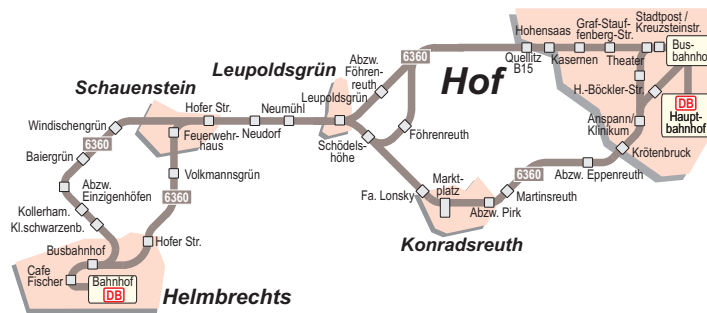

7 Helmbrechts - Leupoldsgrün/Konradsreuth - Hof

DB BAHN Regionalbus Ostbayern (RBO) Regensburg
Verkaufsbüro 95028 Hof: 0 92 81 - 83 04 21
Fax: 0 92 81 - 83 04 22, E-Mail: Hof@rbo.de

6360: Hof - Leupoldsgrün/Konradsreuth - Helmbrechts (RBO)

EGRONET-Ticket gültig, Montag bis Freitag ab 7.30 Uhr, Samstag, Sonn- u. Feiertag ohne zeitliche Begrenzung
BAYERN-Ticket gültig, Montag bis Freitag ab 9.00 Uhr, Samstag, Sonn- u. Feiertag ohne zeitliche Begrenzung

Montag - Freitag

Fallen der 24.XII. und 31.XII. auf Werktag,Verkehr wie Samstag

Samsstag

Liniennummer	6360	6360	6360	6360	6360	6360	6360	6360	6360	6360	6360	6360	6360	6360	6360	6360	6360	6360
Anmerkungen		S	3				S,1	F	S	S2								
Helmbrechts, Bahnhof	5.50		6.55	8.36	10.03	11.54	12.35	14.00	14.08	15.10	16.14	17.14	18.08	6.05	9.00	13.53		
Helmbrechts, Cafe Fischer	5.51		6.57	8.37	10.04	11.55	12.42	14.01	14.09	15.12	16.15	17.15	18.09	6.06	9.01	13.54		
Helmbrechts, Busbahnhof	5.55		7.00	8.39	10.06	11.59	12.44	14.05	14.13	15.14	16.17	17.17	18.11	6.10	9.05	13.58		
Helmbrechts, Hofer Straße	5.56		7.02	8.41	10.08	12.01		14.07	14.15		16.19	17.19	18.13	6.12	9.07	14.00		
Volkmannsgrün	6.02		7.07	8.46	10.13	12.06		14.12	14.20		16.24	17.24	18.18	6.17	9.12	14.05		
Schauenst., Feuerwehrhaus	6.04	7.03	7.09	8.49	10.16	12.09		14.15	14.23		16.26	17.26	18.20	6.20	9.15	14.08		
Kleinschwarzenbach							12.47			15.17								
Kollerhammer							12.48			15.18								
Abzw. Einzigenhöfen							12.50			15.20								
Baiergrün							12.51			15.21								
Windischengrün							12.55			15.25								
Schauenstein, Hofer Straße	6.05	7.04	7.11	8.51	10.18	12.11	13.00	14.16	14.24	15.30	16.28	17.28	18.22	6.21	9.16	14.09		
Neudorf bei Schauenstein	6.08	7.06	7.13	8.53	10.20	12.13	13.02	14.19	14.27	15.32	16.30	17.30	18.24	6.24	9.19	14.12		
Neumühl	6.12	7.10	7.17	8.56	10.23	12.16	13.04	14.22	14.30	15.34	16.33	17.33	18.27	6.27	9.22	14.15		
Leupoldsgrün	6.15	7.13	7.20	8.58	10.25	12.18	13.05	14.25	14.33	15.35	16.35	17.35	18.29	6.30	9.25	14.18		
Schödelshöhe		7.16		9.00	10.27	12.20												
Föhrenreuth		7.20		9.04														
Konradsreuth, Fa. Lonsky					10.31	12.24												
Konradsreuth, Marktplatz					10.32	12.25												
Konradsreuth, Abzw. Pirk					10.33	12.26												
Martinsreuth					10.35	12.28												
Abzw. Eppenreuth					10.38	12.32												
Hof, Krötenbruck					10.41	12.34												
Hof, Anspann					10.44	12.41												
Abzw. Föhrenreuth	6.19		7.23					14.27	14.35		16.38	17.38	18.32	6.32	9.27	14.20		
Quellitz B15	6.22	7.29	7.28	9.13				14.32	14.40		16.44	17.44	18.38	6.37	9.32	14.25		
Hof, Kasernen	6.23	7.32	7.33	9.14				14.33	14.41		16.46	17.46	18.40	6.38	9.33	14.26		
Hof, Graf-Stauffenberg-Str.	6.24	7.36	7.37	9.16				14.35	14.43		16.47	17.47	18.41	6.40	9.35	14.28		
Hof, Schulzentrum		7.38	7.41															
Hof, Kreuzsteinstraße	6.27	7.42	7.45	9.18	10.51	12.48		14.37	14.45		16.49	17.49	18.43	6.42	9.37	14.30		
Hof, Busbahnhof	6.31		7.47	9.21	10.54	12.51		14.40	14.48		16.52	17.52	18.46	6.45	9.40	14.33		
Hof, Kolpingshöhe		7.48																
Hof, Hauptbahnhof	6.35	7.53	7.49	9.23	10.56	12.53		14.42	14.50		16.54	17.54	18.48	6.47	9.42	14.35		

- S nur an Schultagen
- S2 Montag bis Donnerstag an Schultagen
- F nur in den Ferien und an schulfreien Tagen
- 1 Bus fährt 12.42 Uhr ab Helmbrechts, Realschule
- 3 Bus bedient in den Ferien und an schulfreien Tagen nicht die Haltestelle Hof, Schulzentrum
- 9 Bus fährt Haltestellen in anderer Reihenfolge an